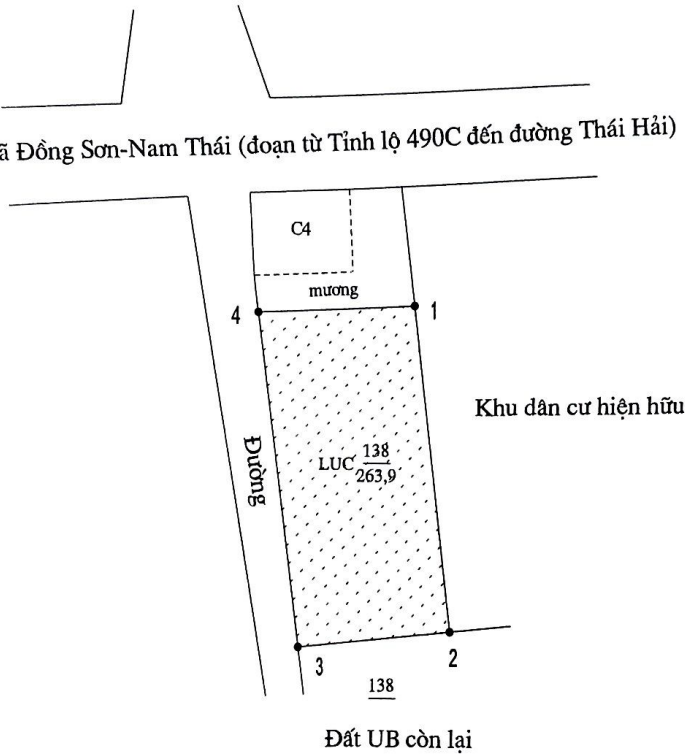

TRÍCH ĐO BẢN ĐỒ ĐỊA CHÍNH KHU ĐẤT
Phục vụ đấu giá QSDĐ tại: Xã Nam Đông, tỉnh Ninh Bình
 Tờ bản đồ số: 57 Thửa số: 138
 Tỷ lệ: 1/500

Đường Liên xã Đông Sơn-Nam Thái (đoạn từ Tỉnh lộ 490C đến đường Thái Hải)

kích thước cạnh	
Cạnh	Chiều dài (m)
1 - 2	23,00
2 - 3	11,25
3 - 4	23,50
4 - 1	11,43

Khu đất CMD

PHÒNG KINH TẾ	TM. ỦY BAN NHÂN DÂN XÃ	CHI NHÁNH VPĐKĐĐ NAM TRỰC
Ngày ..12.. tháng ..8... năm 2025	Ngày ..12.. tháng ..8... năm 2025	Ngày 12... tháng ..8... năm 2025
 TRƯỞNG PHÒNG VŨ HẢI ĐO	 KT. CHỦ TỊCH PHÓ CHỦ TỊCH NGUYỄN VĂN HÀ	 GIÁM ĐỐC ĐINH THÀNH MINH

MẶT BẰNG QUY HOẠCH CHIA LÔ KHU DÂN CƯ

Xã Nam Đông - Tỉnh Ninh Bình
Tờ bản đồ số: 57; Thửa số: 138. Tổng Số lô: 02
Tỷ lệ: 1/500

Đường Liên xã Đông Sơn-Nam Thái (đoạn từ Tỉnh lộ 490C đến đường Thái Hải)

CHI NHÁNH VPĐKĐĐ NAM TRỰC	PHÒNG KINH TẾ	TM.UBND XÃ
Ngày 12 tháng 8 năm 2025	Ngày 12 tháng 8 năm 2025	Ngày 12 tháng 8 năm 2025
 GIÁM ĐỐC ĐINH THÀNH MINH	 TRƯỞNG PHÒNG VŨ HẢI ĐỘ	 KT. CHỦ TỊCH PHÓ CHỦ TỊCH NGUYỄN VĂN HÀ