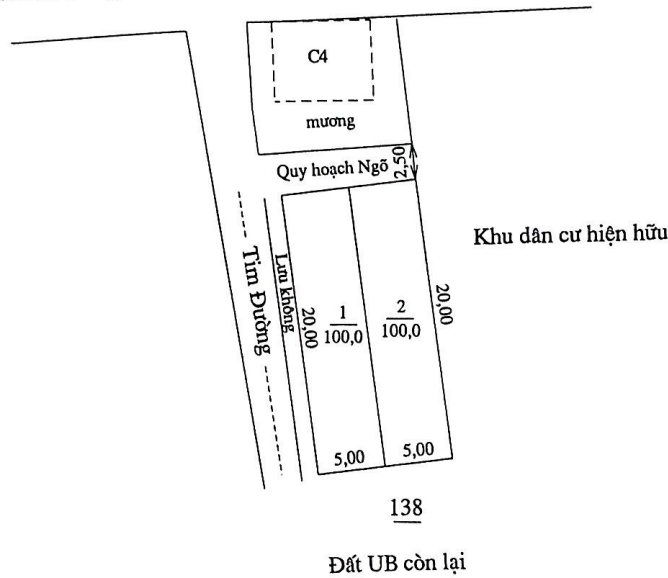

TRÍCH ĐO BẢN ĐỒ ĐỊA CHÍNH KHU ĐẤT
Phục vụ đấu giá QSDĐ tại: Xã Nam Đông, tỉnh Ninh Bình
 Tờ bản đồ số: 57 Thửa số: 138
 Tỷ lệ: 1/500

Đường Liên xã Đông Sơn-Nam Thái (đoạn từ Tỉnh lộ 490C đến đường Thái Hải)

kích thước cạnh	
Cạnh	Chiều dài (m)
1 - 2	23,00
2 - 3	11,25
3 - 4	23,50
4 - 1	11,43

Khu đất CMD

PHÒNG KINH TẾ	TM. ỦY BAN NHÂN DÂN XÃ	CHI NHÁNH VPĐKĐĐ NAM TRỰC
Ngày ..12.. tháng ..8... năm 2025	Ngày ..12.. tháng ..8... năm 2025	Ngày 12... tháng ..8... năm 2025
 TRƯỞNG PHÒNG VŨ HẢI ĐO	 KT. CHỦ TỊCH PHÓ CHỦ TỊCH NGUYỄN VĂN HÀ	 GIÁM ĐỐC ĐINH THÀNH MINH

MẶT BẰNG QUY HOẠCH CHIA LÔ KHU DÂN CƯ

Xã Nam Đông - Tỉnh Ninh Bình
Tờ bản đồ số: 57; Thửa số: 138. Tổng Số lô: 02
Tỷ lệ: 1/500

Đường Liên xã Đông Sơn-Nam Thái (đoạn từ Tỉnh lộ 490C đến đường Thái Hải)

CHI NHÁNH VPĐKĐĐ NAM TRỰC	PHÒNG KINH TẾ	TM.UBND XÃ
Ngày 12 tháng 8 năm 2025	Ngày 12 tháng 8 năm 2025	Ngày 12 tháng 8 năm 2025
 GIÁM ĐỐC ĐINH THÀNH MINH	 TRƯỞNG PHÒNG VŨ HẢI ĐỘ	 KT. CHỦ TỊCH PHÓ CHỦ TỊCH NGUYỄN VĂN HÀ